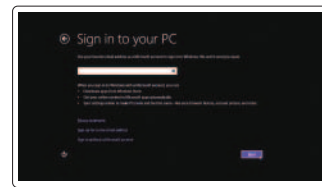

2 Finish Windows setup

Terminer l'installation de Windows | Selesaikan penataan Windows
Dokončajte namestitve sistema Windows | Windows kurulumunu tamamlayın

Enable security and updates

Activez la sécurité et les mises à jour
Aktifkan pengamanan dan pemutakhiran
Omogočite varnost in posodobitve
Güvenlik ve güncellemeleri etkinleştirin

Connect to your network

Connectez-vous à votre réseau
Hubungkan ke jaringan Anda
Povežite računalnik z omrežjem
Ağınıza bağlanın

Sign in to your Microsoft account or create a local account

Connectez-vous à votre compte Microsoft ou créez un compte local
Masuk ke dalam akun Microsoft Anda atau buat akun lokal
Vpišite se v svoj račun Windows ali ustvarite lokalni račun
Microsoft hesabınızı kullanarak oturum açın ya da yerel bir hesap oluşturun