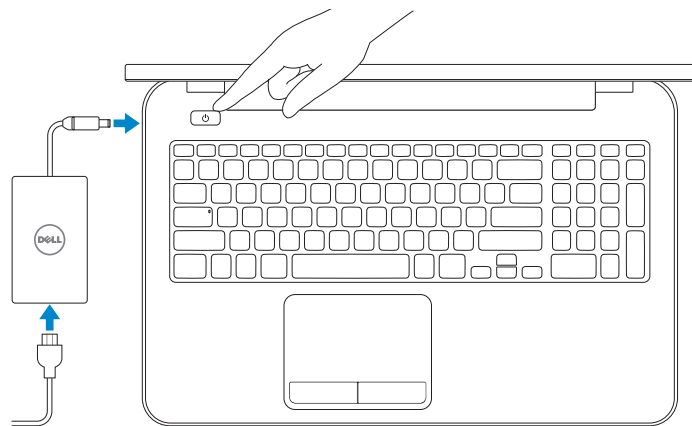

INSPIRON 17/17R

Quick Start Guide

Guide d'information rapide
Panduan Pengaktifan Cepat
Priložnik za hitri zagon
Hızlı Başlangıç Kılavuzu

1 Connect the power adapter and turn on your computer

Brancher l'adaptateur secteur et allumer votre ordinateur
Hubungkan adaptor daya dan hidupkan komputer Anda
Priključite napajalnik in vključite računalnik
Güç adaptörünü bağlayın ve bilgisayarınızı açın

2 Finish Windows setup

Terminer l'installation de Windows | Selesaikan penataan Windows
Dokončajte namestitve sistema Windows | Windows kurulumunu tamamlayın

Enable security and updates

Activez la sécurité et les mises à jour
Aktifkan pengamanan dan pemutakhiran
Omogočite varnost in posodobitve
Güvenlik ve güncellemeleri etkinleştirin